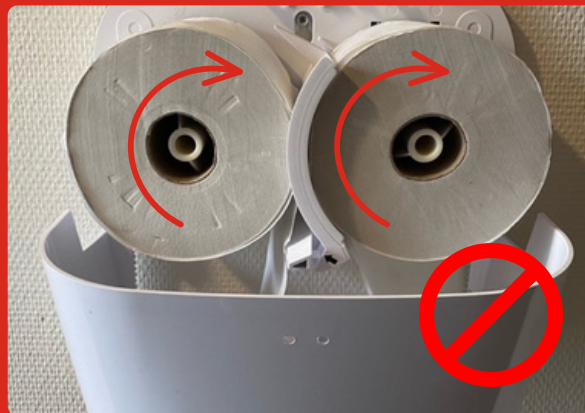

Druk de Sigma dispenser met de sleutel aan de bovenkant open.

Open de dispenser door deze van de muur af open te klappen.

Plaats de eerste rol met het schuifje aan de onderkant en het losse vel naar buiten.

Plaats de tweede rol in tegengestelde richting van de eerste rol.

Plaats de toiletrollen niet met de vellen naar binnen. En houdt de klep voor reserverol beneden.

Druk de dispenser dicht en hij is klaar voor gebruik.