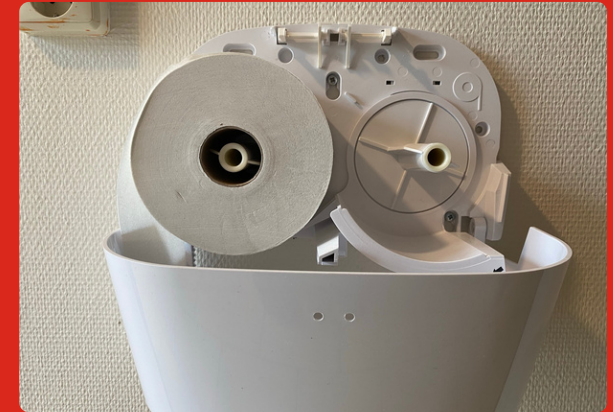

Druk de Sigma dispenser met de sleutel aan de bovenkant open.

Open de dispenser door deze van de muur af open te klappen.

Plaats de eerste rol met het schuifje aan de onderkant en het losse vel naar buiten.

Plaats de tweede rol in tegengestelde richting van de eerste rol.

Plaats de toiletrollen niet met de vellen naar binnen. En houdt de klep voor reserverol beneden.

Druk de dispenser dicht en hij is klaar voor gebruik.