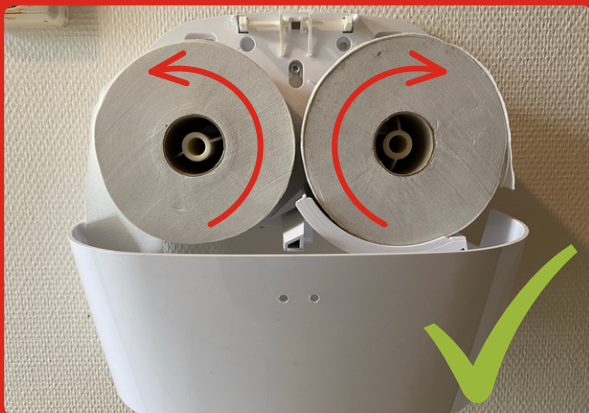

Druk de Sigma dispenser met de sleutel aan de bovenkant open.

Open de dispenser door deze van de muur af open te klappen.

Plaats de eerste rol met het schuifje aan de onderkant en het losse vel naar buiten.

Plaats de tweede rol in tegengestelde richting van de eerste rol.

Plaats de toiletrollen niet met de vellen naar binnen. En houdt de klep voor reserverol beneden.

Druk de dispenser dicht en hij is klaar voor gebruik.